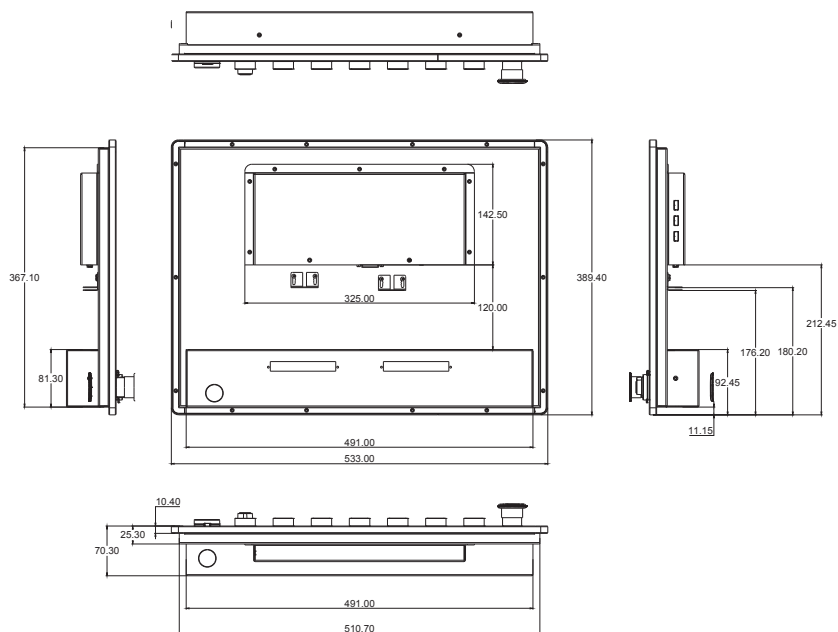

## 物理特性

- 尺寸 (W×H×D) 533.00×389.40×70.30mm(不含按钮帽)
- 开孔尺寸 (W×H) 514.70×371.10mm
- 净重 6.6kg
- 安装方式 嵌入式安装和VESA安装

# PD-8721 尺寸接口

Unit: mm