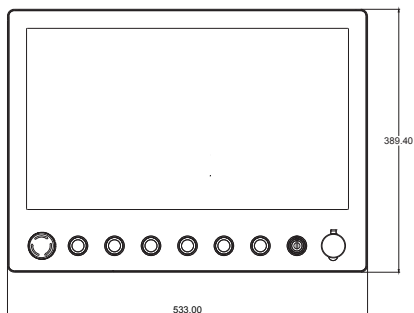

PD-8721 尺寸接口

Unit: mm

PD-8721 订购说明

配件选项

配件名称	数量	选配
2PIN绿色端子	1	标配
挂钩	8	标配
电源适配器	1	选配
按钮	最多9个	选配

订购信息

产品型号	功能
PD-8721-0010	无触摸/3×USB2.0扩展
PD-8721-2110	电容触摸/3×USB2.0扩展

感谢您的支持与购买

为了更好的服务广大客户，做好指导使用以及完善的售后服务体系，尚控智能本着“高质量、高品质、用户满意”为宗旨，如果您在产品使用中遇到什么问题或者建议，欢迎您与我们联系！